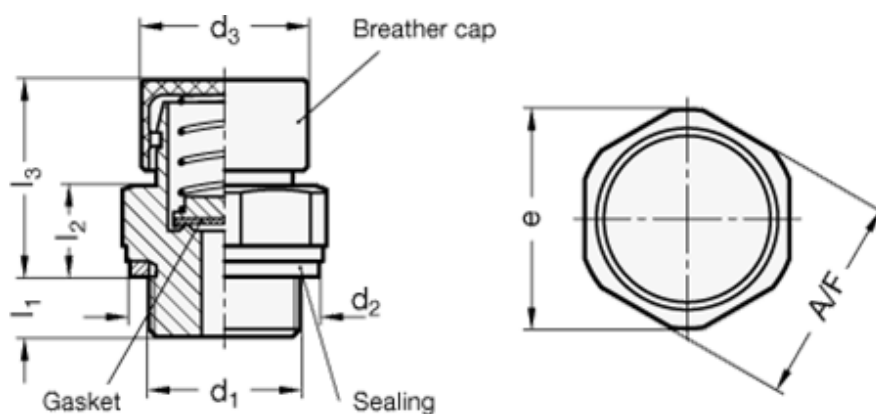

Varenummer: 20881M2215200MSM
Beskrivelse: E+G
Udluftningsventil, - M22x1.5

Mål

A/F - NV	= 27
d2	= 27
d3	= 22
e	= 29
Gevind d1	= M22x1.5
l1	= 8.5
l2	= 11.5
l3	= 26.5