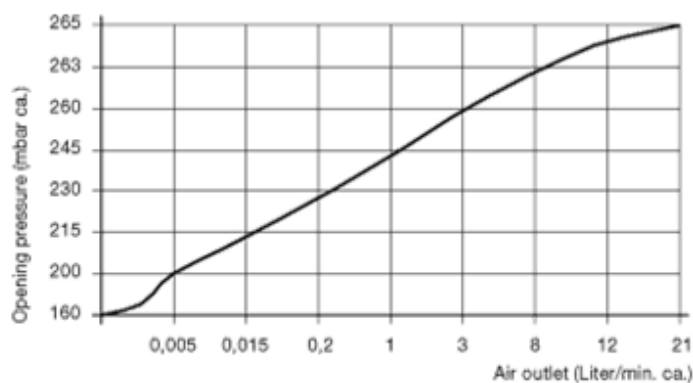

Varenummer: 20881M2215200MSM
Beskrivelse: E+G
Udluftningsventil, - M22x1.5

Mål

A/F - NV	= 27
d2	= 27
d3	= 22
e	= 29
Gevind d1	= M22x1.5
l1	= 8.5
l2	= 11.5
l3	= 26.5